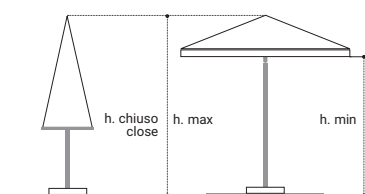

## CARATTERISTICHE TECNICHE TECHNICAL DATA

possibilità di fissaggio al suolo  
possibility of fixing on the ground

ombrellone standard fornito  
con pendente  
standard version with flounce

stecche intercambiabili  
interchangeable ribs

stecche rinforzate da stecche  
in alluminio inserite al loro interno  
reinforced ribs by inner ribs

parti metalliche prima zincate,  
poi verniciate  
metal parts galvanized and  
varnished

sistema a doppio ragno  
che consente la chiusura sopra  
i tavoli sottostanti  
telescopic system for closing  
over the tables below

## COLORI STRUTTURA FRAME COLOURS

● grigio antracite  
anthracite grey

○ bianco  
white

DIMENSIONE / SIZE	Ø8	4,5x4,5	5x5	5,5x5,5	6x6	6x6	6,5x6,5	7x7
ALTEZZA CHIUSO CON BASE (CM) HEIGHT CLOSED	505	440	464	505	521	533	545	605
ALTEZZA APERTO CON BASE HEIGHT OPENED WITH BASE								
h. max (cm)	352	323	337	352	349	361	371	435
h. min (cm)	227	207	217	227	221	233	247	274
VOLUME IMBALLO m³ / PACKED VOLUME	0,75	0,46	0,48	0,52	0,53	0,53	0,55	0,60
PALO / POLE	10	10	10	10	10	10	10	10
STECHE (NR./DIM.) / RIBS/SIZES	8 20x35	8 20x35	8 20x35	8 20x35	8 20x35 20x40	12 20x35 20x40	12 20x35 20x40	12 20x35 20x40
PENDENTE / FLOUNCE	•	•	•	•	•	•	•	•
TESSUTO / FABRIC Acrilico - Tempotest® Parà Ombrelloni - PVC Acrylic - Tempotest® Parà Parasols - PVC	•	•	•	•	•	•	•	•